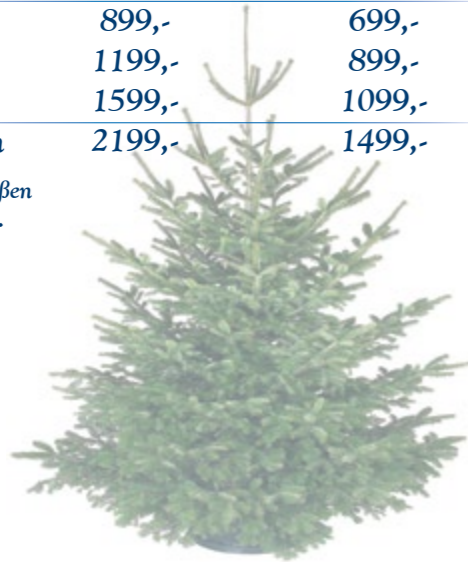

PREISLISTE 2017

GRÖßE NORDMANN FICHTE TOPFBÄUME

+/-5%	EXKLUSIV	1. WAHL	1. WAHL	NORDMANN
1,0 m	29,-	24,-	19,-	34,-
1,5 m	44,-	34,-	24,-	49,-
2,0 m	69,-	54,-	39,-	69,-
2,5 m	99,-	79,-	49,-	
3,0 m	149,-	119,-	69,-	
3,5 m	199,-	159,-		
4,0 m	259,-	199,-		
4,5 m	329,-	234,-		
5,0 m	409,-	299,-		
6,0 m	599,-	449,-		
7,0 m	899,-	699,-		
8,0 m	1199,-	899,-		
9,0 m	1599,-	1099,-		
10,0 m	2199,-	1499,-		

Weitere Größen auf Anfrage.

TANNENGRÜN

Nordmann, 5 kg 8,90 EUR
Nobilis, 5kg 9,90 EUR

Qualitäten
Exklusiv: Die Schönsten! Fehlerfrei, dicht & gleichmäßig
1. Wahl: Gleichmäßig, harmonisch gewachsene Bäume
Größenmessung
Gesägte Bäume: Stamm bis Spitze
Topfbäume: Inklusive Topf bis Spitze
Ab 6 m individuelle Baumauswahl möglich.
Baumpreise gültig bis 31. August 2017.
10% Rabatt auf den Baumwert bis 31. Juli 2017

SERVICELLEISTUNGEN

Größe	Lieferkosten	Aufstellen	Abbau / Entsorgung
	Innenstadt / Sonstige Bezirke Pro Lieferstelle	Innen / Außen Pro Baum	Innenstadt / Sonstige Bezirke inkl. An- und Abfahrt
bis 2,0 m	25,- / 40,-	10,- / 10,-	35,- / 40,-
bis 3,0 m	35,- / 55,-	25,- / 25,-	55,- / 70,-
bis 4,0 m	50,- / 80,-	45,- / 45,-	85,- / 120,-
bis 5,0 m	90,- / 130,-	90,- / 90,-	160,- / 200,-
bis 6,0 m	130,- / 180,-	a.Anf. / 190,-	240,- / 270,-
bis 8,0 m	200,- / 290,-	a.Anf. / 290,-	350,- / 390,-

Der Lieferort von Bäumen sollte GUT zugänglich sein. Das Aufstellen erfolgt nur in Christbaumständern der Firma Tannen-Paradies oder geeigneten Bodenhielsen. Serviceleistungen für größere Bäume auf Anfrage.

Preise Netto zzgl. 7/19% Mwst. Mindestbestellwert 200 € (Netto)

CHRISTBAUMSTÄNDER

Artikel	Baumgröße	Kaufpreis	Miete*
EF Classic	bis 1,5 m	24,-	12,-
EF Maxi	bis 2,0 m	49,-	24,-
Cinco 61cm	bis 3,6 m	49,-	29,-
Profiline 51cm	bis 3,6 m	99,-	29,-
Profiline 80cm	bis 5,0 m	280,-	60,-
Kombiständer 100	bis 5,0m/4,0m**	190,-	60,-
Kombiständer 130	bis 6,5m/5,0m**	240,-	80,-
Kombiständer 180	bis 8,0m/7,0m**	450,-	100,-
Betonständer	bis 8,0 m**		150,-
Ständerverkleidung Rindenmatten (130/180)			40,-

DEKORIERTE BÄUME

Größe	Licht	Kugeln & Licht	Kugel, Licht, Deko nach Wahl
2,0 m	235,-	291,-	327,-
2,5 m	351,-	421,-	469,-
3,0 m	447,-	531,-	591,-
3,5 m	660,-	758,-	830,-
4,0 m	792,-	904,-	1016,-
5,0 m	1179,-	1443,-	1579,-
6,0 m	1803,-	2199,-	2399,-
7,0 m	2527,-	3143,-	3423,-

Im Preis enthalten: Baum, Lieferung, Aufstellen, Abbau/Entsorgung; Miete: Baumständer, Beleuchtung & ggf. Kugeln/Dekoration

BELEUCHTUNG

Artikel	Kauf	Miete*
100er-Minilichter	8,-	5,-
100er-LED Minilichter innen	15,-	8,-
100er-LED Minilichter außen	18,-	9,-
Lichtschlauchstern klein	16,-	8,-
Lichtschlauchstern groß	24,-	12,-
Snowfall Tubes	38,-	18,-

* Miete pro Saison.
** Ständer im Außenbereich (plus ggf. Gewichte)