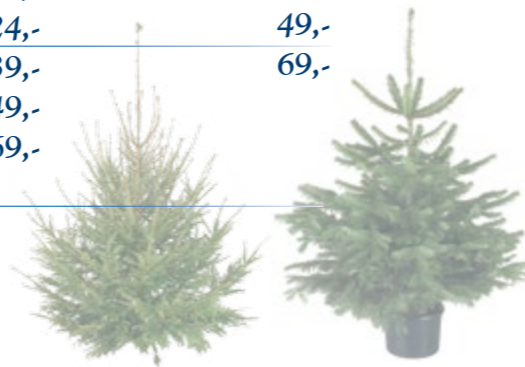

PREISLISTE 2017

GRÖßE NORDMANN FICHTE TOPFBÄUME

+/-5%	EXKLUSIV	1. WAHL	1. WAHL	NORDMANN
1,0 m	29,-	24,-	19,-	34,-
1,5 m	44,-	34,-	24,-	49,-
2,0 m	69,-	54,-	39,-	69,-
2,5 m	99,-	79,-	49,-	
3,0 m	149,-	119,-	69,-	
3,5 m	199,-	159,-		
4,0 m	259,-	199,-		
4,5 m	329,-	234,-		
5,0 m	409,-	299,-		
6,0 m	599,-	449,-		
7,0 m	899,-	699,-		
8,0 m	1199,-	899,-		
9,0 m	1599,-	1099,-		
10,0 m	2199,-	1499,-		

Weitere Größen auf Anfrage.

TANNENGRÜN

Nordmann, 5 kg 8,90 EUR
Nobilis, 5kg 9,90 EUR

Qualitäten
Exklusiv: Die Schönsten! Fehlerfrei, dicht & gleichmäßig
1. Wahl: Gleichmäßig, harmonisch gewachsene Bäume
Größenmessung
Gesägte Bäume: Stamm bis Spitze
Topfbäume: Inklusive Topf bis Spitze
Ab 6 m individuelle Baumauswahl möglich.
Baumpreise gültig bis 31. August 2017.
10% Rabatt auf den Baumwert bis 31. Juli 2017

SERVICELLEISTUNGEN

Größe	Lieferkosten	Aufstellen	Abbau / Entsorgung
	Innenstadt / Sonstige Bezirke Pro Lieferstelle	Innen / Außen Pro Baum	Innenstadt / Sonstige Bezirke inkl. An- und Abfahrt
bis 2,0 m	25,- / 40,-	10,- / 10,-	35,- / 40,-
bis 3,0 m	35,- / 55,-	25,- / 25,-	55,- / 70,-
bis 4,0 m	50,- / 80,-	45,- / 45,-	85,- / 120,-
bis 5,0 m	90,- / 130,-	90,- / 90,-	160,- / 200,-
bis 6,0 m	130,- / 180,-	a.Anf. / 190,-	240,- / 270,-
bis 8,0 m	200,- / 290,-	a.Anf. / 290,-	350,- / 390,-

Der Lieferort von Bäumen sollte GUT zugänglich sein. Das Aufstellen erfolgt nur in Christbaumständern der Firma Tannen-Paradies oder geeigneten Bodenhielsen. Serviceleistungen für größere Bäume auf Anfrage.

Preise Netto zzgl. 7/19% Mwst. Mindestbestellwert 200 € (Netto)

CHRISTBAUMSTÄNDER

Artikel	Baumgröße	Kaufpreis	Miete*
EF Classic	bis 1,5 m	24,-	12,-
EF Maxi	bis 2,0 m	49,-	24,-
Cinco 61cm	bis 3,6 m	49,-	29,-
Profiline 51cm	bis 3,6 m	99,-	29,-
Profiline 80cm	bis 5,0 m	280,-	60,-
Kombiständer 100	bis 5,0m/4,0m**	190,-	60,-
Kombiständer 130	bis 6,5m/5,0m**	240,-	80,-
Kombiständer 180	bis 8,0m/7,0m**	450,-	100,-
Betonständer	bis 8,0 m**		150,-
Ständerverkleidung Rindenmatten (130/180)			40,-

DEKORIERTE BÄUME

Größe	Licht	Kugeln & Licht	Kugel, Licht, Deko nach Wahl
2,0 m	235,-	291,-	327,-
2,5 m	351,-	421,-	469,-
3,0 m	447,-	531,-	591,-
3,5 m	660,-	758,-	830,-
4,0 m	792,-	904,-	1016,-
5,0 m	1179,-	1443,-	1579,-
6,0 m	1803,-	2199,-	2399,-
7,0 m	2527,-	3143,-	3423,-

Im Preis enthalten: Baum, Lieferung, Aufstellen, Abbau/Entsorgung; Miete: Baumständer, Beleuchtung & ggf. Kugeln/Dekoration

BELEUCHTUNG

Artikel	Kauf	Miete*
100er-Minilichter	8,-	5,-
100er-LED Minilichter innen	15,-	8,-
100er-LED Minilichter außen	18,-	9,-
Lichtschlauchstern klein	16,-	8,-
Lichtschlauchstern groß	24,-	12,-
Snowfall Tubes	38,-	18,-

* Miete pro Saison.
** Ständer im Außenbereich (plus ggf. Gewichte)